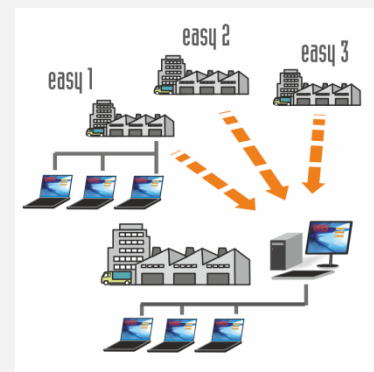

## EASY EVENNESS TESTER...semplicemente EASY

**Solo con il regolarimetro EASY i vostri dati sono in rete!**

Il database dell'EASY si basa su un linguaggio di programmazione **SQL Server aperto**. Cosa significa? Tutti i vostri dati possono essere esportati facilmente ad altri computer / database all'interno della rete informatica aziendale. Tutti i parametri sono con **accesso aperto** in modo da permettere la **connessione gratuita LAN**. I report possono essere così letti globalmente **ON-LINE** e in **TEMPO REALE**.

**Solo con il regolarimetro EASY la vita è così... EASY!**